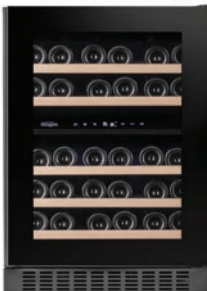

SKX6070DRB

34 pulloa / Viinikaappi

- Integroitava / Vapaasti seisova
- Kaksi vyöhykettä 5-12°C, 12-20°C
- LxKxS 595x800x564mm
- Oven korkeus 700mm
- Säädettävä korkeus 800-880mm
- Äänitaso 37 dB