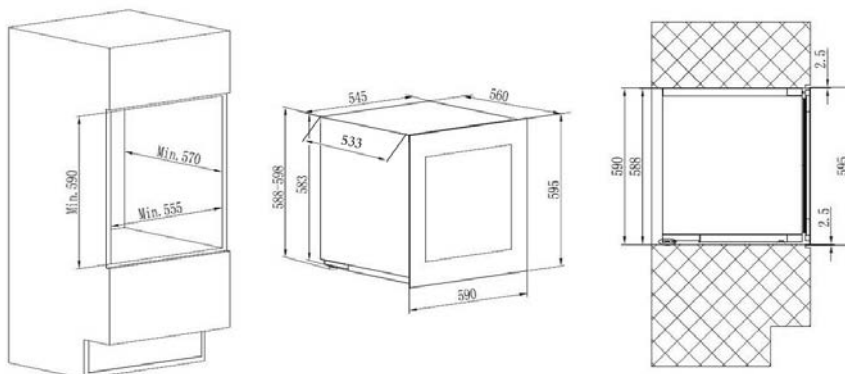

Avintage
AVI60PLATINUM