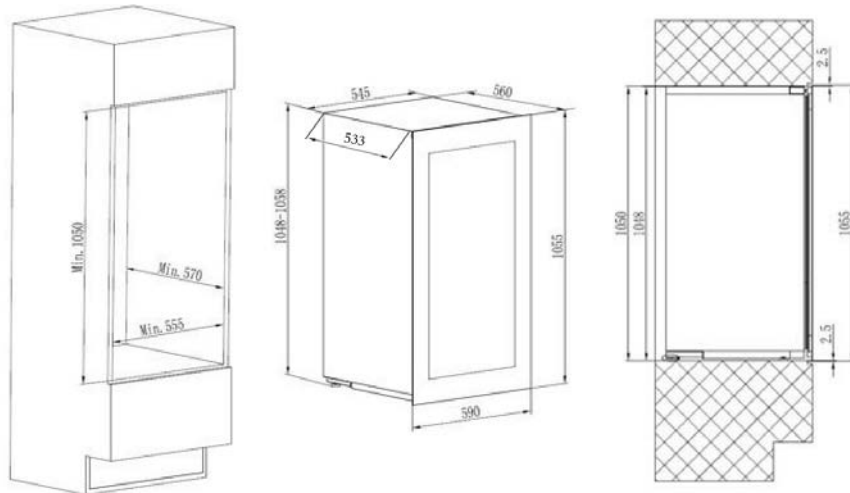

Avintage
AVI105PLATINUM