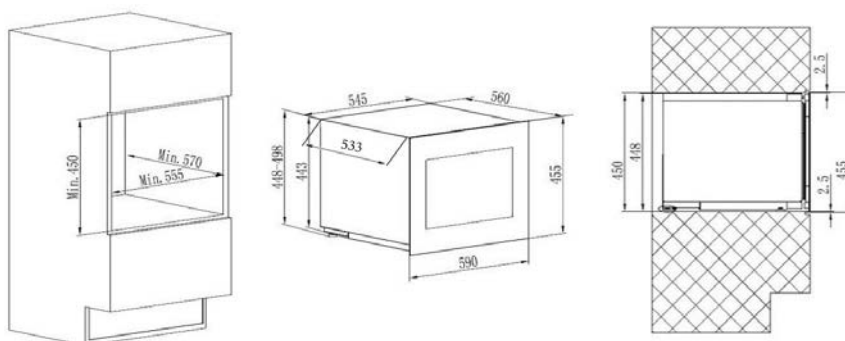

Avintage
AVI45PLATINUM