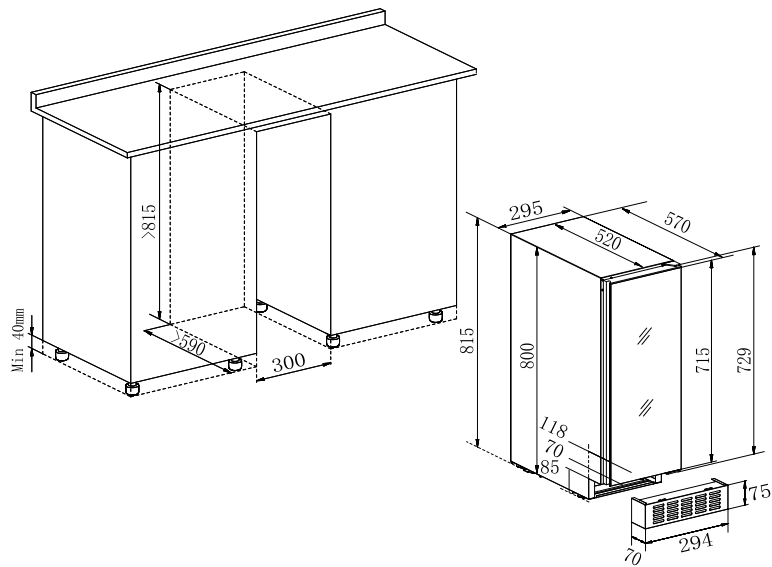

Temptech

OX30DRB-24

OX30DX-24

OX30DRW-24