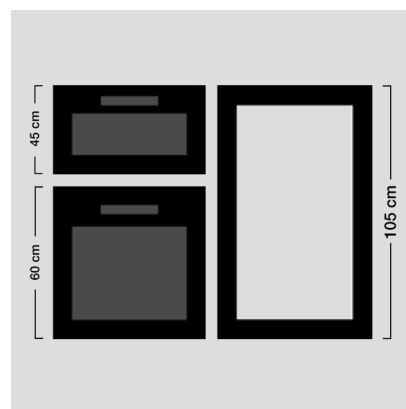

Uniikki 1055mm koko

AVI105PLATINUM luo kauniin tasapainon 45 cm ja 60 cm laitteiden kanssa.