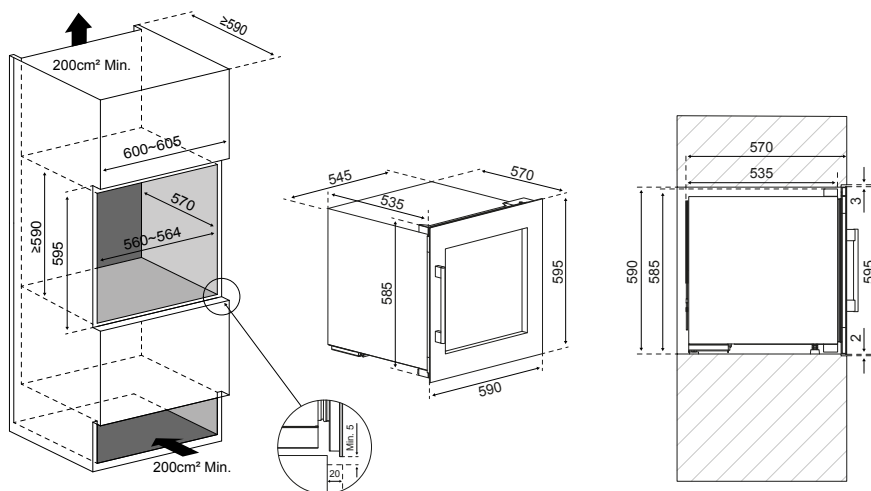

Temptech
OZ60DB-24
OZ60DX-24