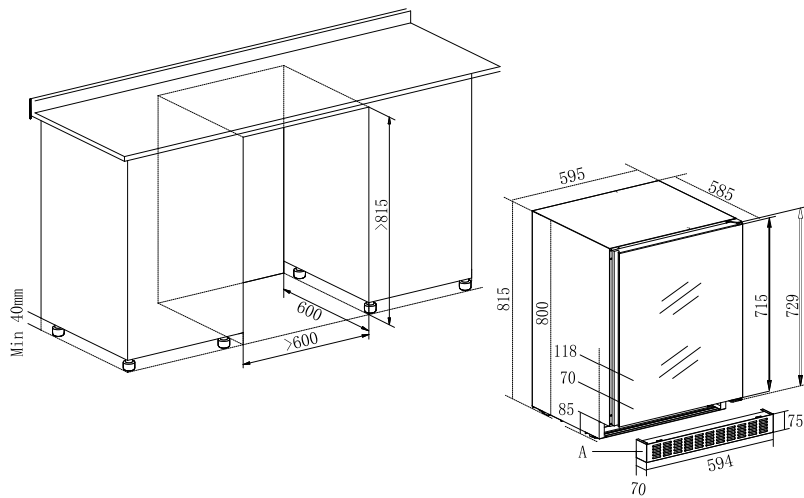

Temptech

OX60DRB-24

OX60DRW-24

CPROX60SRB-24