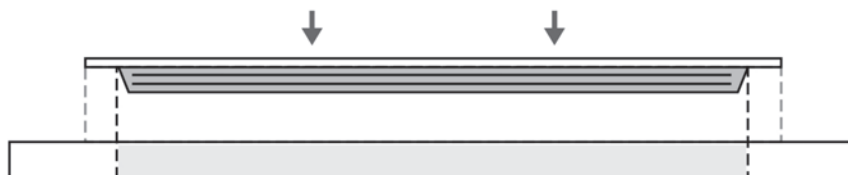

Levitä liimaa tuuletusritilän takaosan ylä- ja alakahvaan