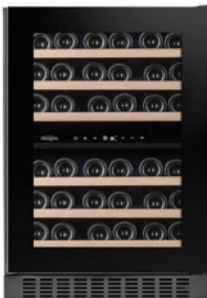

SKX6080DRB

46 pulloa / Viinikaappi

- Integroitava / Vapaasti seisova
- Kaksi vyöhykettä 5-12°C, 12-20°C
- LxKxS 595x880x575mm
- Oven korkeus 796mm
- Säädettävä korkeus 880-930mm
- Äänitaso 38 dB