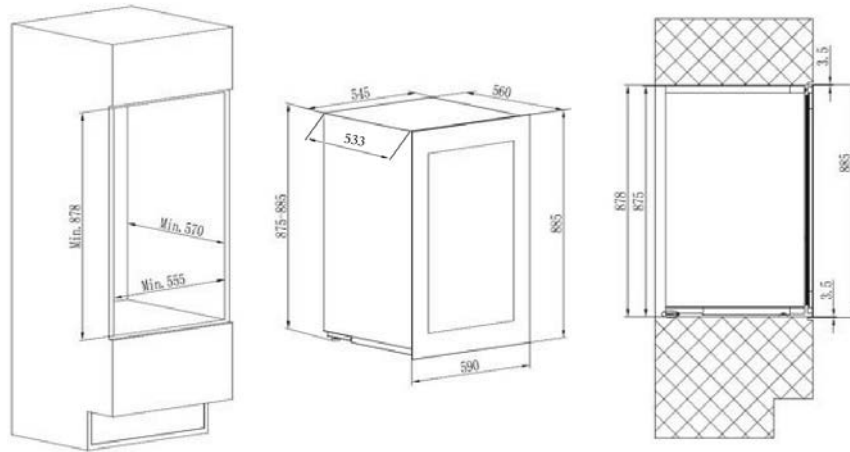

Avintage
AVI88PLATINUM