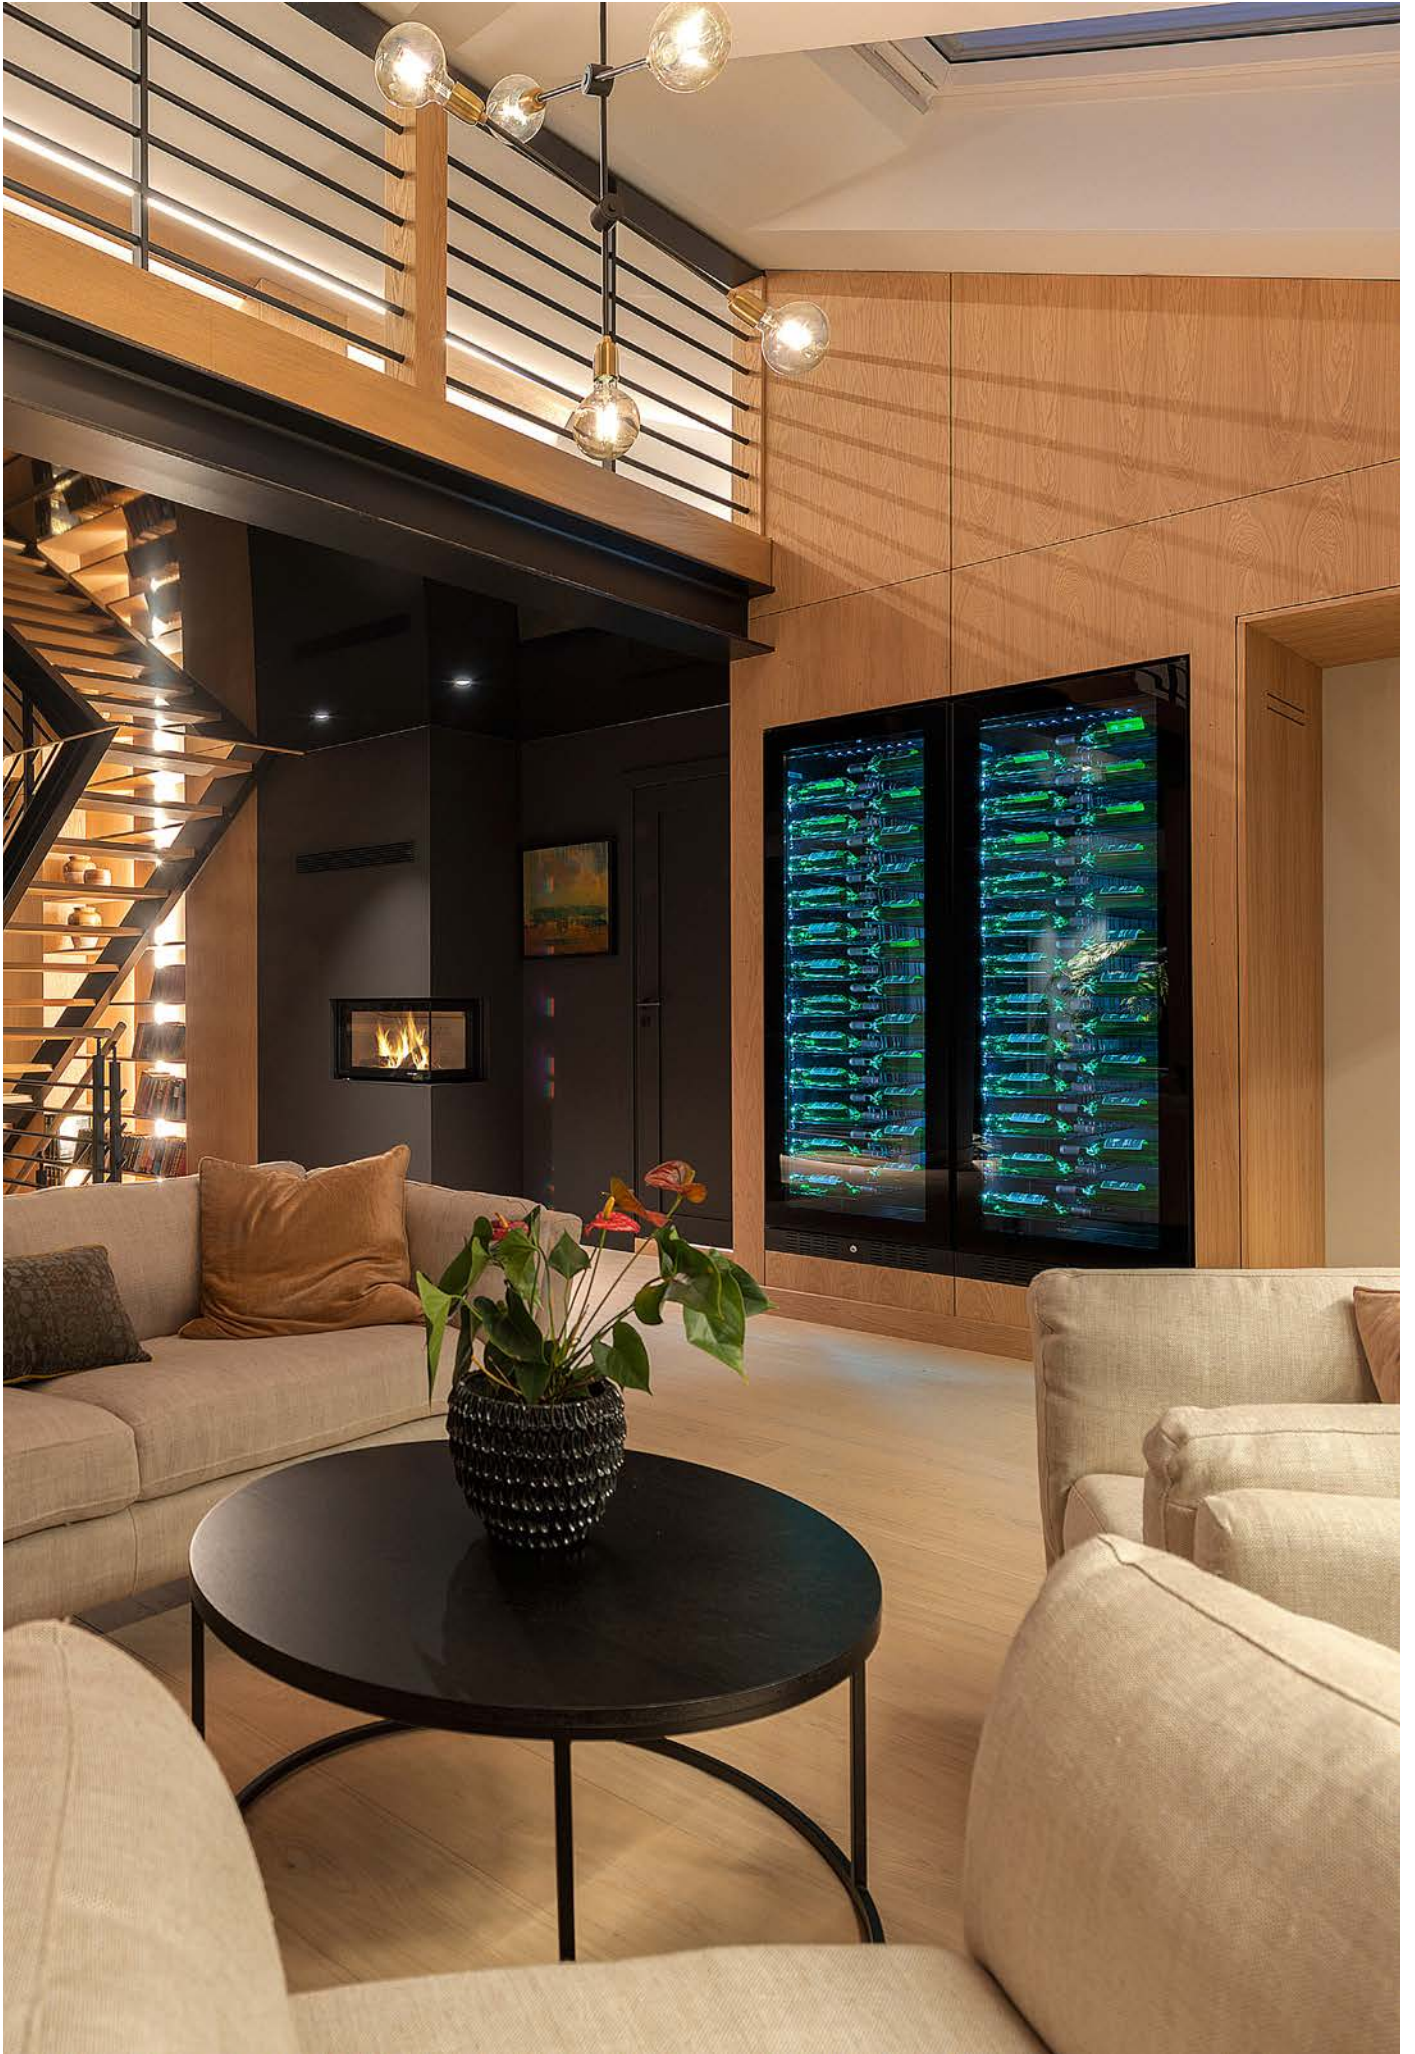

CPRO1800DRB-24

131 pulloa / Viinikaappi

- Vapaasti seisova
- Kaksi vyöhykettä 5-20°C, 5-20°C
- LxKxS 655x1835x700mm
- Oven korkeus 1716mm
- Äänitaso 39 dB

Label-view

Patentoidut etikettihyllyt eivät ainoastaan tarjoa sinulle visuaalisesti houkuttelevaa esittelyä viinivalikoimastasi, vaan myös tilaa suuremmille pulloille, kuten Burgundylle, Alsacelle ja Champagnelle.