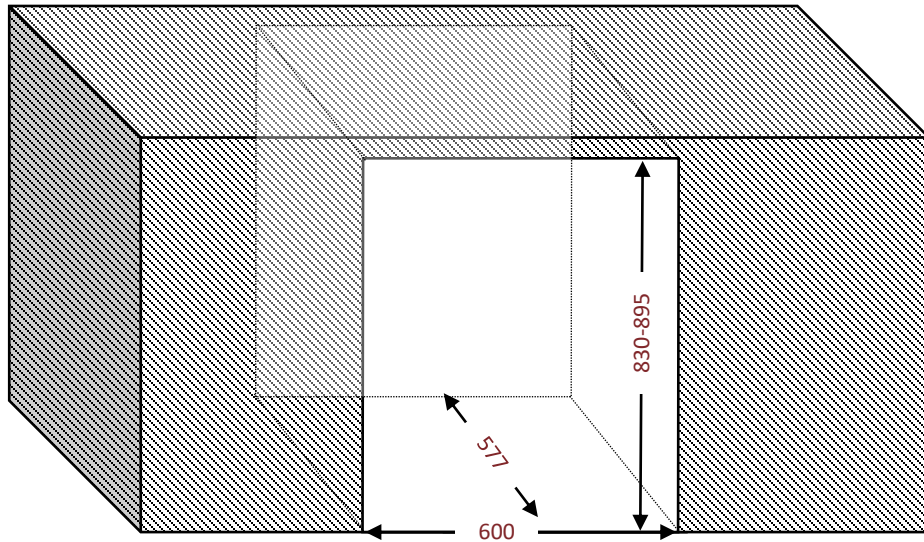

AVU53PREMIUM

Cave de service
Encastrable **sous plan 60 cm**
Double zone
53 bouteilles

PUSH-PULL

Ouverture facilitée avec le push-pull électronique

Grille d'aération

Amovible, possibilité de mettre une plinthe ajourée

Passage de plomberie

Un espace à l'arrière de la cave pour faciliter l'encastrement

Dimensions nettes

LxPxH
595 x 570 x 820

Hauteur pieds
réglables: 70 mm