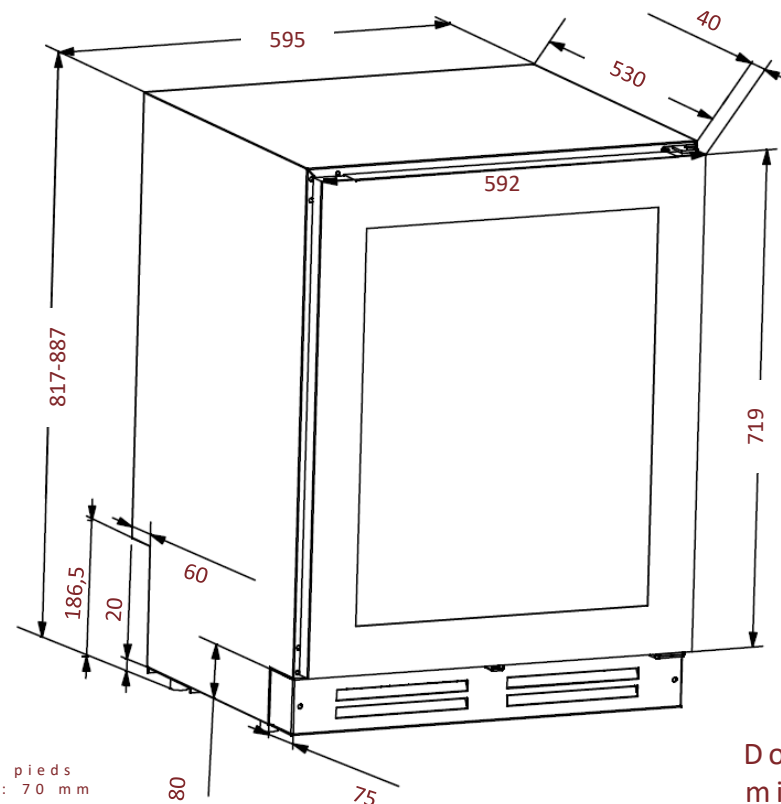

AVU53PREMIUM

Cave de service
Encastrable **sous plan 60 cm**
Double zone
53 bouteilles

PUSH-PULL

Ouverture facilitée avec le push-pull électronique

Grille d'aération

Amovible, possibilité de mettre une plinthe ajourée

Passage de plomberie

Un espace à l'arrière de la cave pour faciliter l'encastrement

Dimensions nettes

LxPxH
595 x 570 x 820

Hauteur pieds
réglables: 70 mm