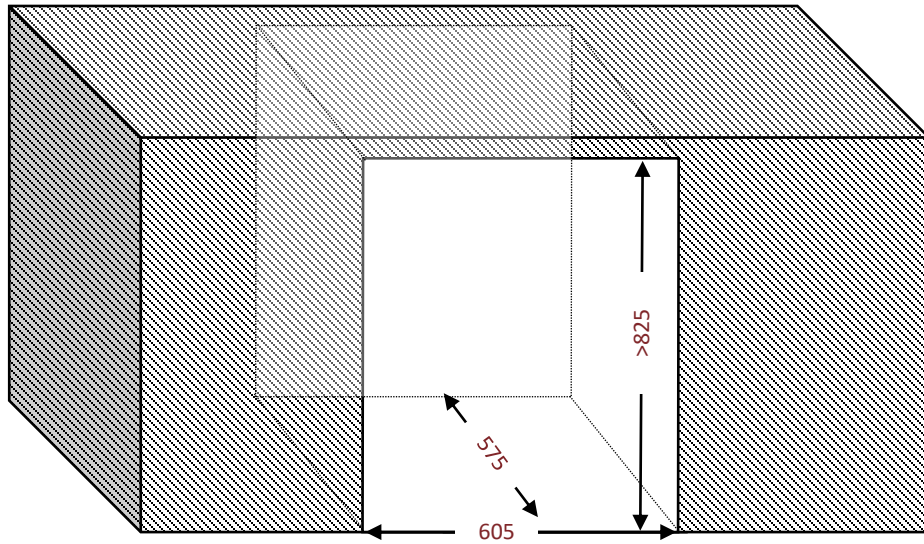

# CBU51S2B

Cave de service

Encastrable **sous plan 60 cm**

Simple zone  
51 bouteilles

## Dimensions nettes

LxPxH

595 x 575 x 820