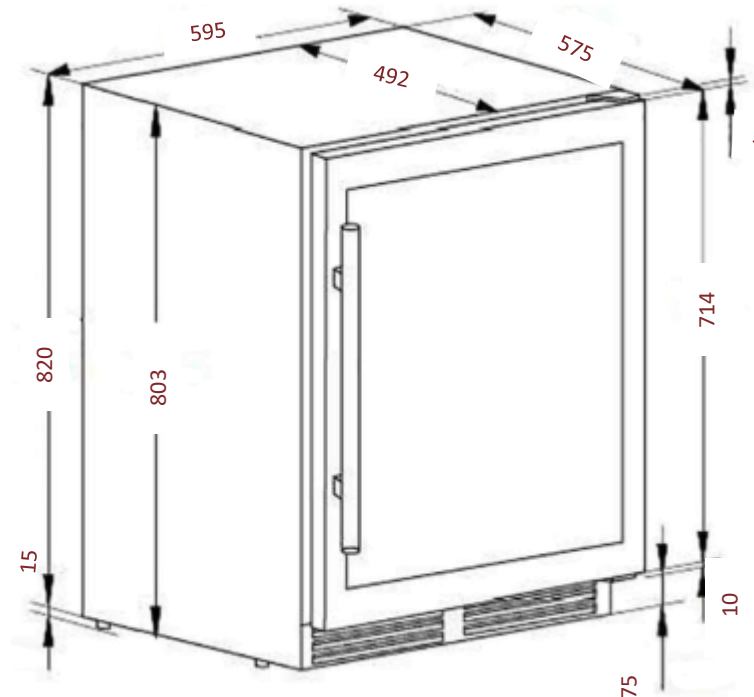

# CBU51S2B

Cave de service

Encastrable **sous plan 60 cm**

Simple zone  
51 bouteilles

## Dimensions nettes

LxPxH

595 x 575 x 820